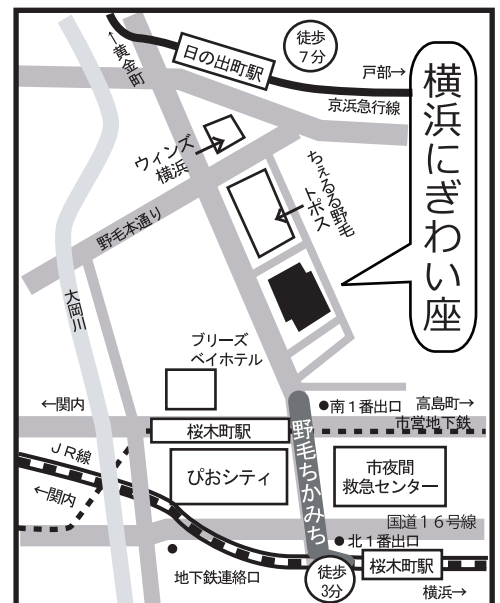

2013.12.15 (sun)

横浜にぎわい座

地下2階のげシャール

Open:13:30,Start:14:00

入場無料、飲食持ち込みOK!

いただきますもん's

J soul sisters

古川秀幸

八美唐辛子

(出演順)

歌 utabiyori 日和

-vol.6-

<http://mhubiyori.web.fc2.com/>

a cappella chorus / vocal & piano ...

- JR線・市営地下鉄線「桜木町」駅下車、徒歩3分、「野毛ちかみち」南1番口より80m
- 京浜急行線「日ノ出町」駅下車、徒歩7分

問合せ：下村 (090-6194-1047)