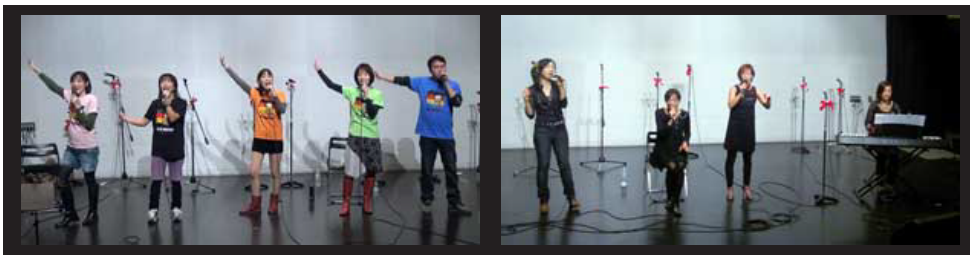

2013.12.15 (sun)

横浜にぎわい座

地下2階のげシャール

Open:13:30,Start:14:00

入場無料、飲食持ち込みOK!

いただきますもん's

J soul sisters

古川秀幸

八美唐辛子

(出演順)

歌 utabiyori 日和

-vol.6-

<http://mhubiyori.web.fc2.com/>

a cappella chorus / vocal & piano ...